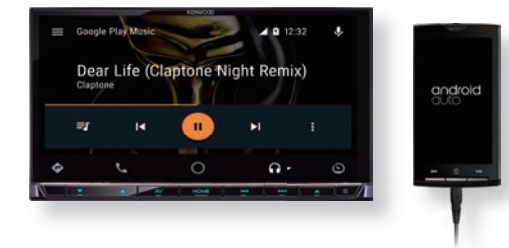

DPV-7000の本体でiPhoneの機能がコントロールできる「Apple CarPlay」に対応。本体画面への表示はもちろん、iPhoneの音声認識機能「Siri」で、走行中の通話、音楽再生、ナビアプリなどの操作をハンズフリーで行うことができます。

ワイヤレスでスマートフォンを接続
「Bluetooth®」に対応

スマートフォンとDPV-7000/5000をBluetooth®で無線接続して、音楽を再生したり電話を受けたりすることができます。

より快適に、Android™端末とつながる
「Android Auto™」に対応

Android搭載スマートフォンとDPV-7000本体を接続し、本体画面でのGoogleマップによるナビゲーションや音楽再生、SMS、電話などの操作ができる「Android Auto」に対応。運転に集中しながら、安全に操作することができます。

1,000以上の多彩なプログラムが聴き放題
音楽配信アプリ「SMART USEN」に対応

1,000を超える音楽専用チャンネルが、いつでも手軽に楽しめる音楽聴き放題アプリ「SMART USEN」に対応。「SMART USEN」をインストールしたスマートフォンと接続することで、本体画面からチャンネル選択などの操作ができます。

※「SMART USEN」は株式会社U-NEXTが提供するラジオ型の定額制音楽配信サービス(アプリ)です。詳しくは右記URLをご確認ください。 <http://smart.usen.com/>