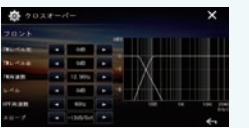

クロスオーバー設定画面

デジタルタイムアライメント

各スピーカーの距離とレベルを設定して、音楽を聴く座席に合わせてよりよい音場になるように詳細な設定が可能です。

デジタルタイムアライメント設定画面

ソースレベル設定

CDの音量を基準として、ソースごとの音量差を調整することでソースを切り替えても一定音量で再生することができます。

ソースレベル設定画面

ワイヤレスで高音質の世界を広げる、Bluetooth®搭載2DINモデル。