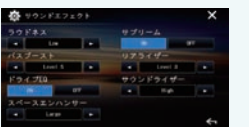

サウンドエフェクト

ロードノイズからの音質影響を低減する「ドライブEQ」をはじめとした車室内での様々な音響効果を分かりやすく調整、設定することが可能です。

サウンドエフェクト設定画面