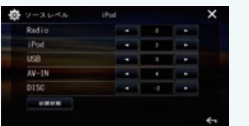

クロスオーバー設定画面

デジタルタイムアライメント

各スピーカーの距離とレベルを設定して、音楽を聴く座席に合わせてよりよい音場になるように詳細な設定が可能です。

デジタルタイムアライメント設定画面

ソースレベル設定

CDの音量を基準として、ソースごとの音量差を調整することでソースを切り替えても一定音量で再生することができます。

ソースレベル設定画面

ワイヤレスで高音質の世界を広げる、Bluetooth®搭載2DINモデル。