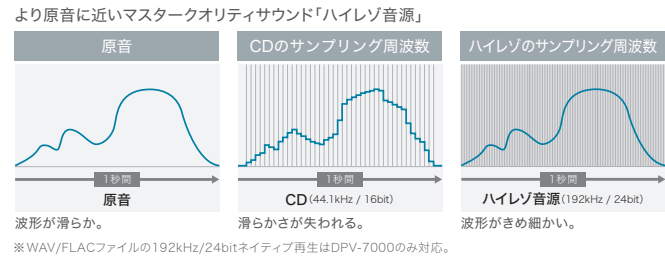

より高音質で音楽を楽しむために。ハイレゾ音源再生に対応。

より原音に近いマスタークオリティサウンド
ハイレゾ音源再生に対応

ハイレゾ(High Resolution)音源とは、高解像度を意味し、CDを上回る情報量で記録された音源を指します。レコーディングスタジオでは常にCDを超える情報量で収録作業が行われており、こうした音源には、CDには収録できないボーカルの息づかい、ギターやピアノの余韻、会場の空気感までもが記録されています。こうしたスタジオマスタークオリティのハイレゾ音源の再生に対応。アーティストの息づかいや演奏会場の空気感などが臨場感あふれるサウンドで体感できます。

最高音質のハイレゾ音源DSDなど
さまざまな音楽ファイルフォーマットが再生可能

FLAC、WAVなどのハイレゾ音源や、MP3、WMA、AACなどさまざまな音楽ファイルの再生に対応。より広い再生帯域をもち原音に極めて近いハイレゾ音源であるDSD(ダイレクト・ストリーム・デジタル)ファイルの再生に対応しました。配信される音源では最高音質となる最大11.2MHzまでのDSD再生に対応し、デジタルサウンドの特徴である透明感に優れながらアナログ音源のような滑らかさを兼ね備えたサウンドを奏することが可能です。

より原音に近いマスタークオリティサウンド「ハイレゾ音源」

ファイルフォーマット	ハイレゾ	圧縮	情報量
DSD	○*	なし	2.8MHz / 1bit、5.6MHz / 1bit、11.2MHz / 1bit
WAV	○	なし	48kHz / 24bit、96kHz / 24bit、192kHz / 24bit など
FLAC	○	可逆圧縮	

※DSD再生は、DPV-7000のみ対応。PCM変換にて再生。

ハイレゾ音源の魅力を引き出す
AKM製32bitプレミアムD/Aコンバーター

デジタルデータを音楽信号に変換する心臓部に、AKM製32bitプレミアムD/Aコンバーター「AK4490」を採用。ハイレゾ音源のもつ膨大な情報量を正確かつ迅速に処理して、音楽の力強さやきめ細やかなニュアンスまで再現します。

Bluetooth®高音質音声プロファイル
高音質コーデックLDAC™(エルダック)に対応

DPV-7000とハイレゾ対応デバイスをBluetooth®接続してハイレゾ音源を転送する音声圧縮技術LDACに対応。ワイヤレスで高音質なサウンドを楽しめます。

お好みの音質・音場効果を設定できる 「サウンド設定」	スピーカー特性に合わせて調整できる 「スピーカー調整機能」	車速に応じて音質を補正する 「Drive Equalizer +」	小音量時の低域・高域を補正する 「ミュージックラウドネス」
お好みの音場効果を選べる 「ホールシミュレーション」	よりきめ細かく低域を補正する 「ミュージックパスブースト」	音像を持ち上げ自然な臨場感にする 「サウンドライザー」	音楽ソースの音量レベルを一定に揃える 「ソースレベル」

※DPV-7000に搭載。

ピクチャースタジオの収録技術とオーディオ技術が生み出した
独自の高音質化技術「K2テクノロジー」

スタジオ収録されたアナログ信号は、CDなどのデジタル音源へ変換・圧縮する際に、可聴帯域外の音楽信号などはカットされてしまいます。こうした音源に、「ビット拡張」「周波数帯域拡張」「波形補正」の処理を行い、もともとの音楽情報を予測し欠落した音楽信号を補間、限りなくスタジオマスターに近い音質で再生を行う、当社独自の高音質化技術「K2テクノロジー」を搭載しました。CDや、MP3などの圧縮音源はもろろんのこと、ハイレゾ音源より原音に近い音質で再生可能です。