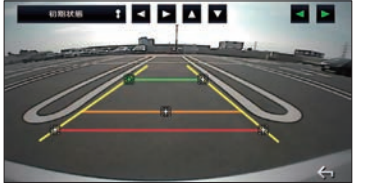

ガイド線をクルマにあわせて表示できる リアビューカメラの「ガイド線調整」機能

クルマをバックで駐車する際に、リアビューカメラが映し出した画像に、進行方向や駐車位置がつかみやすいガイド線を重ねて表示できます。また、クルマに合わせてガイド線を調整できます。

搭載機種 **DDX6190BT** **DDX4190BT**

さまざまな外部機器との接続を実現する拡張性 リアパネルに出力端子を装備

映像出力端子とフロント/リア(ステレオ)、サブウーファー(ステレオ)のリアアウト端子をリアパネルに装備。リアモニターやサブウーファアの接続などの拡張性も備えています。また、後方安全確認をスムーズに行えるリアビューカメラ入力端子を装備しています。