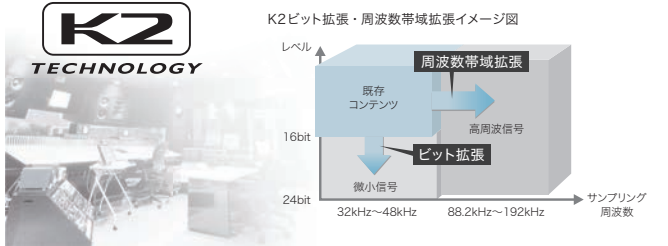

より高音質で音楽を楽しむために。ハイレゾ音源再生に対応。

より原音に近いマスタークオリティサウンド
ハイレゾ音源再生に対応

ハイレゾ(High Resolution)音源とは、高解像度を意味し、CDを上回る情報量で記録された音源を指します。レコーディングスタジオでは常にCDを超える情報量で収録作業が行われており、こうした音源には、CDには収録できないボーカルの息づかい、ギターやピアノの余韻、会場の空気感までもが記録されています。こうしたスタジオマスタークオリティのハイレゾ音源の再生に対応。アーティストの息づかいや演奏会場の空気感などが臨場感あふれるサウンドで体感できます。

最高音質のハイレゾ音源DSDなど
さまざまな音楽ファイルフォーマットが再生可能

FLAC、WAVなどのハイレゾ音源や、MP3、WMA、AACなどさまざまな音楽ファイルの再生に対応。より広い再生帯域をもち原音に極めて近いハイレゾ音源であるDSD(ダイレクト・ストリーム・デジタル)ファイルの再生に対応しました。配信される音源では最高音質となる最大11.2MHzまでのDSD再生に対応し、デジタルサウンドの特徴である透明感に優れながらアナログ音源のような滑らかさを兼ね備えたサウンドを奏することが可能です。

より原音に近いマスタークオリティサウンド「ハイレゾ音源」

ファイルフォーマット	ハイレゾ	圧縮	情報量
DSD	○*	なし	2.8MHz / 1bit、5.6MHz / 1bit、11.2MHz / 1bit
WAV	○	なし	48kHz / 24bit、96kHz / 24bit、192kHz / 24bit など
FLAC	○	可逆圧縮	

※DSD再生は、DPV-7000のみ対応。PCM変換にて再生。

ハイレゾ音源の魅力を引き出す
AKM製32bitプレミアムD/Aコンバーター

デジタルデータを音楽信号に変換する心臓部に、AKM製32bitプレミアムD/Aコンバーター「AK4490」を採用。ハイレゾ音源のもつ膨大な情報量を正確かつ迅速に処理して、音楽の力強さやきめ細やかなニュアンスまで再現します。

Bluetooth®高音質音声プロファイル
高音質コーデックLDAC™(エルダック)に対応

DPV-7000とハイレゾ対応デバイスをBluetooth®接続してハイレゾ音源を転送する音声圧縮技術LDACに対応。ワイヤレスで高音質なサウンドを楽しめます。

お好みの音質・音場効果を設定できる 「サウンド設定」	スピーカー特性に合わせて調整できる 「スピーカー調整機能」	車速に応じて音質を補正する 「Drive Equalizer +」	小音量時の低域・高域を補正する 「ミュージックラウドネス」
お好みの音場効果を選べる 「ホールシミュレーション」	よりきめ細かく低域を補正する 「ミュージックパスブースト」	音像を持ち上げ自然な臨場感にする 「サウンドライザー」	音楽ソースの音量レベルを一定に揃える 「ソースレベル」

※DPV-7000に搭載。

ピクチャースタジオの収録技術とオーディオ技術が生み出した
独自の高音質化技術「K2テクノロジー」

スタジオ収録されたアナログ信号は、CDなどのデジタル音源へ変換・圧縮する際に、可聴帯域外の音楽信号などはカットされてしまいます。こうした音源に、「ビット拡張」「周波数帯域拡張」「波形補正」の処理を行い、もともとの音楽情報を予測し欠落した音楽信号を補間、限りなくスタジオマスターに近い音質で再生を行う、当社独自の高音質化技術「K2テクノロジー」を搭載しました。CDや、MP3などの圧縮音源はもろろんのこと、ハイレゾ音源より原音に近い音質で再生可能です。