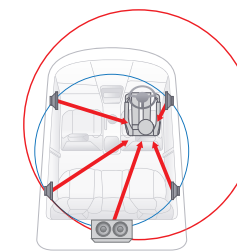

200mm専用エスカッション同梱

180mm
200mm(エスカッション装着時)

優れた音楽空間を造り出す、充実のサウンドテクノロジー。

迫力と臨場感あふれるサウンドを生み出す デジタルタイムアライメント

各スピーカーの距離とレベルを設定して、音楽を聴く座席に合わせてよりよい音場になるように詳細な設定が可能です。

DTA方式のイメージ

特定の座席またはポジションにいるリスナーに対して、各スピーカーからの音が同時に聞こえるように、リスナーと各スピーカーの距離を計測して数値化し、調整を行います。