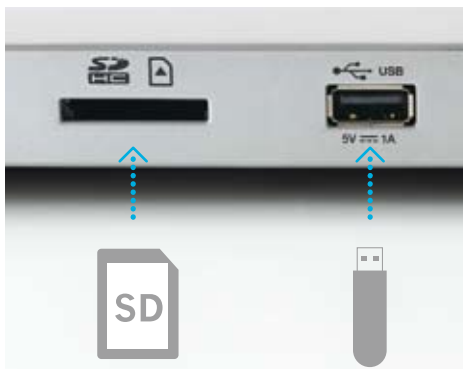

USB端子とSDカードスロットを搭載、CDの楽曲やラジオ番組をUSBメモリーやSDカードに録音できます。CDからUSBメモリー/SDカードへの録音は倍速に対応しています。

※SDカードとUSB機器の同時録音には対応しておりません。
 ※USBメモリー、SDカードは本機には付属されておりません。
 ※録音フォーマットはMP3 (128 / 256kbps) となります。

● 多彩なタイマー機能

ラジオ番組の録音に便利なプログラムタイマー機能を搭載。5つの番組まで予約設定が可能なので、お気に入りの番組や語学講座などをUSBメモリーやSDカードに録音できます。また、スリープタイマーにも対応していますので、就寝前でも安心してお使いいただけます。