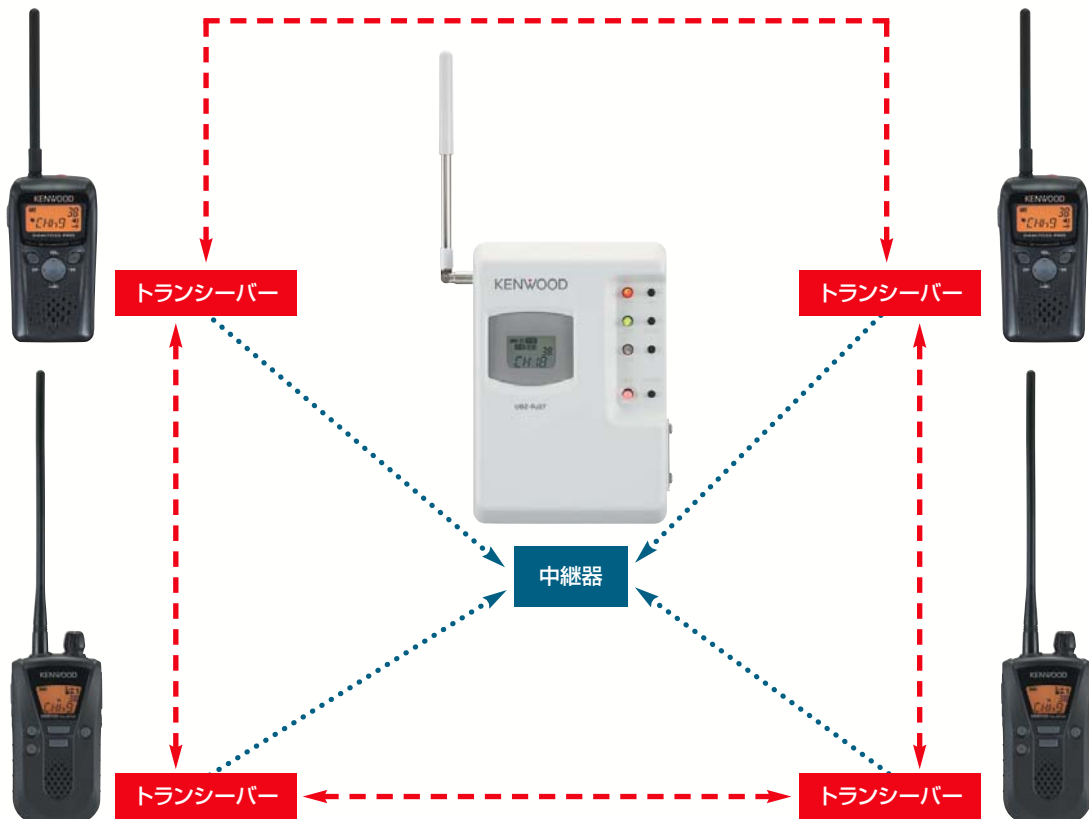

デミトス+中継器なら、交信が困難だった様々なビジネスシーンに、迅速さや効率、確実性をもたらすでしょう。

<sup>\*</sup> 理論上の数値であり、実際の使用条件により変化します。

中継器を介在させることによって、交信距離は理論的に2倍<sup>\*</sup>に拡大します

■ 中継器を介した場合  
■ デミトスどうしの交信

<sup>\*</sup> 理論上の数値であり、実際の使用条件により変化します。