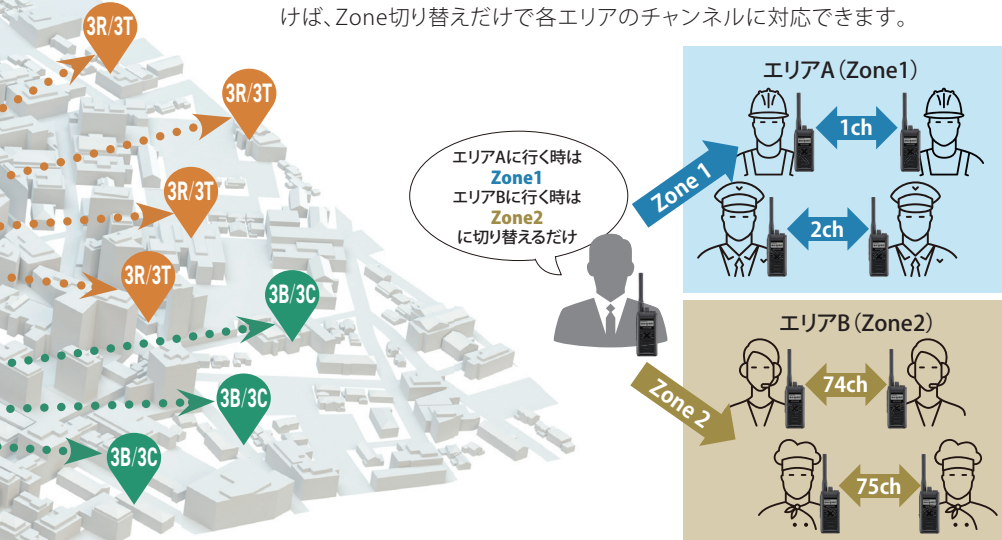

局(3B/3C/3D)と登録局(3R/3T)を1台の無線機で「デュアル運用」※1。
 務連絡に免許局と登録局を使い分けなければならないような場合も、
 要ありません。

2つのチャンネルを使い分けるセカンドPTT機能

メインで使用するチャンネルの他に、もう1つのチャンネルで待受、
 送信が可能。免許局+登録局のデュアル運用※1にも対応しています。
 セカンドPTTに中継用チャンネルを設定する事も可能です。

モーションセンサー搭載

内蔵加速度センサーで、ユーザーの転倒や静止を察知。自動的にエマージェンシーモードを起動する機能です。

パワーオンLED機能

電源投入時に光るインジケータのLED色を7色から選択でき、グループカラーとして設定可能。

異なるチャンネルへの対応をスムーズにするZone設定

エリアごとに使用するチャンネルが異なる場合は、それぞれZone設定しておけば、Zone切り替えだけで各エリアのチャンネルに対応できます。

※1: 出荷時は免許局のみの設定。免許局+登録局を使用する場合、販売代理店による設定が必要です。※2: 別売の中継器が必要です。免許局に限ります。※3: 規定された20波の周波数による10ペアチャンネル(D1~D10)の設定が可能です。登録局には中継用チャンネルはありません。

仕様

用途	簡易無線機 免許局(3B/3C/3D)+登録局(3R/3T)	簡易無線機 免許局(3B/3C/3D)	簡易無線機 登録局(3R/3T)
モデル名	TCP-D751		
工事設計認証型式	TCP-D751CT		
周波数範囲	許可されたUHF帯		
チャンネル数	3B/3C : 75ch 3D : 10ペアch (中継用) 3R/3T : 82ch	3B/3C : 75ch 3D : 10ペアch (中継用)	3R/3T : 82ch
変調方式	デジタル4値FSK		
電波型式	F1E, F1D, F1F		
送信出力	5W / 4W / 1W		
電源電圧	DC 7.4V ± 10%		
内蔵スピーカー出力	700mW(10%歪み)		
使用温度範囲	-20℃~+60℃		
使用時間の目安	約10時間(セーブOFF)/ 約11時間(セーブON) *5W運用、試験条件:送信5/受信5/待受90		
外形寸法(突起物含まず)	幅:56 x 高さ:123 x 奥行:29.8 mm(KNB-83L使用時)		
外形寸法(突起物含む)	幅:58.4 x 高さ:137 x 奥行:31.7 mm(KNB-83L使用時)		
質量	約268g(KNB-83L/バッテリー含む)		