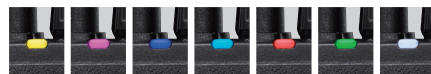

モーションセンサー搭載

内蔵加速度センサーで、ユーザーの転倒や静止を察知。自動的にエマージェンシーモードを起動する機能です。

パワーオンLED機能

電源投入時に光るインジケータのLED色を7色から選択でき、グループカラーとして設定可能。

異なるチャンネルへの対応をスムーズにするZone設定

エリアごとに使用するチャンネルが異なる場合は、それぞれZone設定しておけば、Zone切り替えだけで各エリアのチャンネルに対応できます。