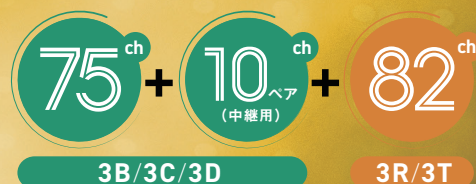

免許局 + 登録局

「デュアル運用」がさらに進化。

167ch 対応モデル

デジタル簡易無線機
(免許局/登録局)

TCP-D751 CT

免許局 + 登録局

UHF帯デジタル簡易無線機
免許局/登録局

TCP-D751 CT