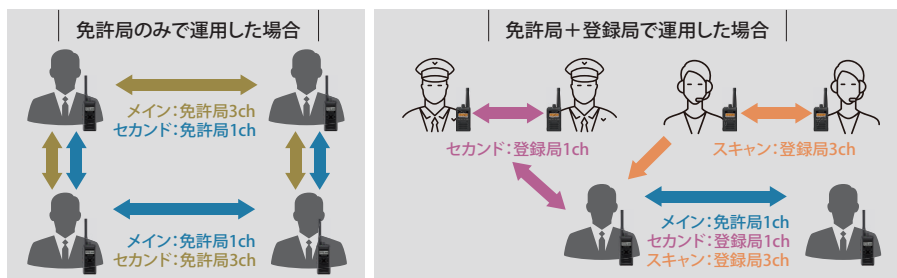

167ch 対応モデル

デジタル簡易無線の免許
大規模なイベント等で、業
面倒な2台持ちは、もう必

デュアル運用^{※1}で、チームワークを快適に。
中継器対応で通話エリアを拡大^{※2}。

チャンネル増波に対応、
さらに免許局は中継用チャンネルにも対応、
トータル167チャンネルのデュアル運用^{※1}が可能。

制度改正により、免許局は75チャンネルに加え、中継用として10ペアチャンネル^{※3}の利用が可能となりました。別売の中継器TCB-D239CRを設置すれば通話エリアが大幅に広がり、山を隔てた山間部、ビルの立ち並ぶ都市部など、これまでの不感エリアで通話が可能となります。さらに、局数増加を続ける登録局においては82チャンネルの利用が可能となり、課題であった混信解消に力を発揮。本機は免許局と登録局のトータル167チャンネルのデュアル運用^{※1}が可能です。

ケンウッド簡易無線中継システム

NEXEDGE® CR

10^{ch}
(中継用)

UHF簡易無線中継器
(免許局)

TCB-D239CR
NEW

- 省スペースに設置でき、移設可能
- 送信出力5W/1W
- 1.71型OLEDディスプレイ採用
- IP経由での遠隔管理に対応

簡易無線中継器(別売)は適切な場所に設置し、設置環境に応じた周辺機器(電源・アンテナ・空中線共用器など)が必要です。詳しくは販売代理店または弊社までお問い合わせ下さい。

局(3B/3C/3D)と登録局(3R/3T)を1台の無線機で「デュアル運用」※1。
 務連絡に免許局と登録局を使い分けなければならないような場合も、
 要ありません。

2つのチャンネルを使い分けるセカンドPTT機能

メインで使用するチャンネルの他に、もう1つのチャンネルで待受、
 送信が可能。免許局+登録局のデュアル運用※1にも対応しています。
 セカンドPTTに中継用チャンネルを設定する事も可能です。