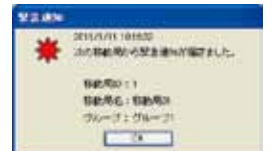

※アイコン色は9種類の中から選択可能

一覧表示

一覧表では各カートの番号、GPS受信時間、ホール番号、コース滞在時間、渋滞・遅延の有無などが一目でわかります。

カート番号	ホール	コース	GPS受信時間	滞在時間	渋滞	遅延
101	18	18	10:00	10:00	○	○
102	18	18	10:05	10:05	○	○
103	18	18	10:10	10:10	○	○
104	18	18	10:15	10:15	○	○
105	18	18	10:20	10:20	○	○
106	18	18	10:25	10:25	○	○
107	18	18	10:30	10:30	○	○
108	18	18	10:35	10:35	○	○
109	18	18	10:40	10:40	○	○
110	18	18	10:45	10:45	○	○
111	18	18	10:50	10:50	○	○
112	18	18	10:55	10:55	○	○
113	18	18	11:00	11:00	○	○
114	18	18	11:05	11:05	○	○
115	18	18	11:10	11:10	○	○
116	18	18	11:15	11:15	○	○
117	18	18	11:20	11:20	○	○
118	18	18	11:25	11:25	○	○
119	18	18	11:30	11:30	○	○
120	18	18	11:35	11:35	○	○

※ゴルフカートの最大稼働台数：80台

渋滞警告

設定した時間以上にゴルフカートの渋滞が続くと、警告音と共に画面上に警告を表示してお知らせします。

遅延警告

ホールまたは複数ホールで標準プレー時間を経過すると、警告音と共に画面上に警告を表示してお知らせします。

追跡表示

特定のゴルフカートを個別に追跡することができます。

緊急警告 (エマージェンシー機能)

ゴルフカートから緊急通知を受信すると、警告音と共に画面上に警告を表示してお知らせします。

エリア外立入警告

ゴルフカートがあらかじめ設定した立入禁止エリア(最大9ヶ所)に進入した場合、警告音と共に画面上に警告を表示してお知らせします。

ブラインドエリア通知

ブラインド指定エリアに入ったゴルフカートに対し、先行ゴルフカートの有無を判断し、移動局無線機にショートメッセージで通知します。

※移動局無線機表示例

ポイント設定