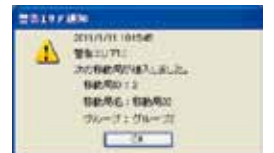

※アイコン色は9種類の中から選択可能

一覧表示

一覧表では各カートの番号、GPS受信時間、ホール番号、コース滞在時間、渋滞・遅延の有無などが一目でわかります。

カート番号	ホール	コース	GPS受信時間	滞在時間	渋滞	遅延
101	18	18	10:00	10:00	○	○
102	18	18	10:05	10:05	○	○
103	18	18	10:10	10:10	○	○
104	18	18	10:15	10:15	○	○
105	18	18	10:20	10:20	○	○
106	18	18	10:25	10:25	○	○
107	18	18	10:30	10:30	○	○
108	18	18	10:35	10:35	○	○
109	18	18	10:40	10:40	○	○
110	18	18	10:45	10:45	○	○
111	18	18	10:50	10:50	○	○
112	18	18	10:55	10:55	○	○
113	18	18	11:00	11:00	○	○
114	18	18	11:05	11:05	○	○
115	18	18	11:10	11:10	○	○
116	18	18	11:15	11:15	○	○
117	18	18	11:20	11:20	○	○
118	18	18	11:25	11:25	○	○
119	18	18	11:30	11:30	○	○
120	18	18	11:35	11:35	○	○

※ゴルフカートの最大稼働台数：80台

渋滞警告

設定した時間以上にゴルフカートの渋滞が続くと、警告音と共に画面上に警告を表示してお知らせします。

遅延警告

ホールまたは複数ホールで標準プレー時間を経過すると、警告音と共に画面上に警告を表示してお知らせします。

追跡表示

特定のゴルフカートを個別に追跡することができます。

緊急警告 (エマージェンシー機能)

ゴルフカートから緊急通知を受信すると、警告音と共に画面上に警告を表示してお知らせします。

エリア外立入警告

ゴルフカートがあらかじめ設定した立入禁止エリア(最大9ヶ所)に進入した場合、警告音と共に画面上に警告を表示してお知らせします。

ブラインドエリア通知

ブラインド指定エリアに入ったゴルフカートに対し、先行ゴルフカートの有無を判断し、移動局無線機にショートメッセージで通知します。

※移動局無線機表示例

ポイント設定