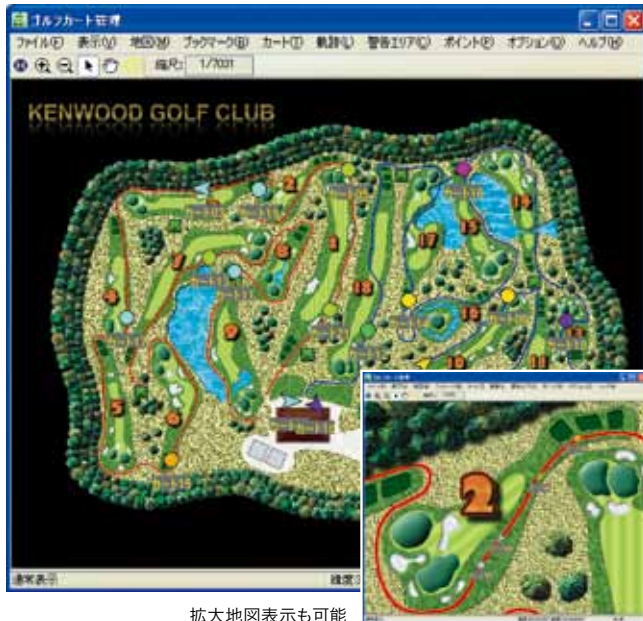

KENWOOD

GPSゴルフカート
管理システム

ゴルフ場経営の効率化とサービス向上を実現

LocaMotion G

GPSゴルフカート管理システム KGS-LM1GC

LocaMotion G (ロケモーションG) でゴルフカート一括集中管理。 お客様にいつも気持ちのよいプレーを提供。

LocaMotion G (ロケモーションG) はGPSと無線システムを利用したゴルフ場経営の効率化をサポートするシステムです。ゴルフ場ごとにオリジナル地図を作成し、その地図データを用いてパソコン画面でゴルフカートの一括管理ができます。各ゴルフカートの状況をリアルタイムに確認できるのでプレーの進行管理が容易で、さらに日々の運行記録をデータ分析することで効率的なコース運営が可能となります。コース内に機材を取り付けたりする必要はなく、簡単に導入できます。

LocaMotion G とは

GPS
衛星

GPS情報

ゴルフ
カート

- 人工衛星から送られてくるGPS情報を元に各カート位置が算出され、マスタールームに自動送信。

位置情報

マスター
ルーム

- 簡単な操作でコース上のゴルフカートを一括集中管理。
- 各ゴルフカートの位置・渋滞状況をパソコンの画面でチェック。
- 雷発生時などの緊急時には、プレーしているお客さまに音声通話で伝えることも可能。

基地局用ソフトウェア

スムーズなプレーをサポートする各種機能

稼働状況の確認

現在のゴルフカート状況を地図または一覧表で確認することができます。

地図表示

コース全体を表示し、ゴルフカートの位置を一括集中管理。気になるコースを拡大表示することもできます。

地図画面

拡大地図表示も可能

※アイコン色は9種類の中から選択可能

一覧表示

一覧表では各カートの番号、GPS受信時間、ホール番号、コース滞在時間、渋滞・遅延の有無などが一目でわかります。

カート番号	ホール	コース	GPS受信時間	滞在時間	渋滞	遅延
101	18	18	10:00	10:00	○	○
102	18	18	10:05	10:05	○	○
103	18	18	10:10	10:10	○	○
104	18	18	10:15	10:15	○	○
105	18	18	10:20	10:20	○	○
106	18	18	10:25	10:25	○	○
107	18	18	10:30	10:30	○	○
108	18	18	10:35	10:35	○	○
109	18	18	10:40	10:40	○	○
110	18	18	10:45	10:45	○	○
111	18	18	10:50	10:50	○	○
112	18	18	10:55	10:55	○	○
113	18	18	11:00	11:00	○	○
114	18	18	11:05	11:05	○	○
115	18	18	11:10	11:10	○	○
116	18	18	11:15	11:15	○	○
117	18	18	11:20	11:20	○	○
118	18	18	11:25	11:25	○	○
119	18	18	11:30	11:30	○	○
120	18	18	11:35	11:35	○	○