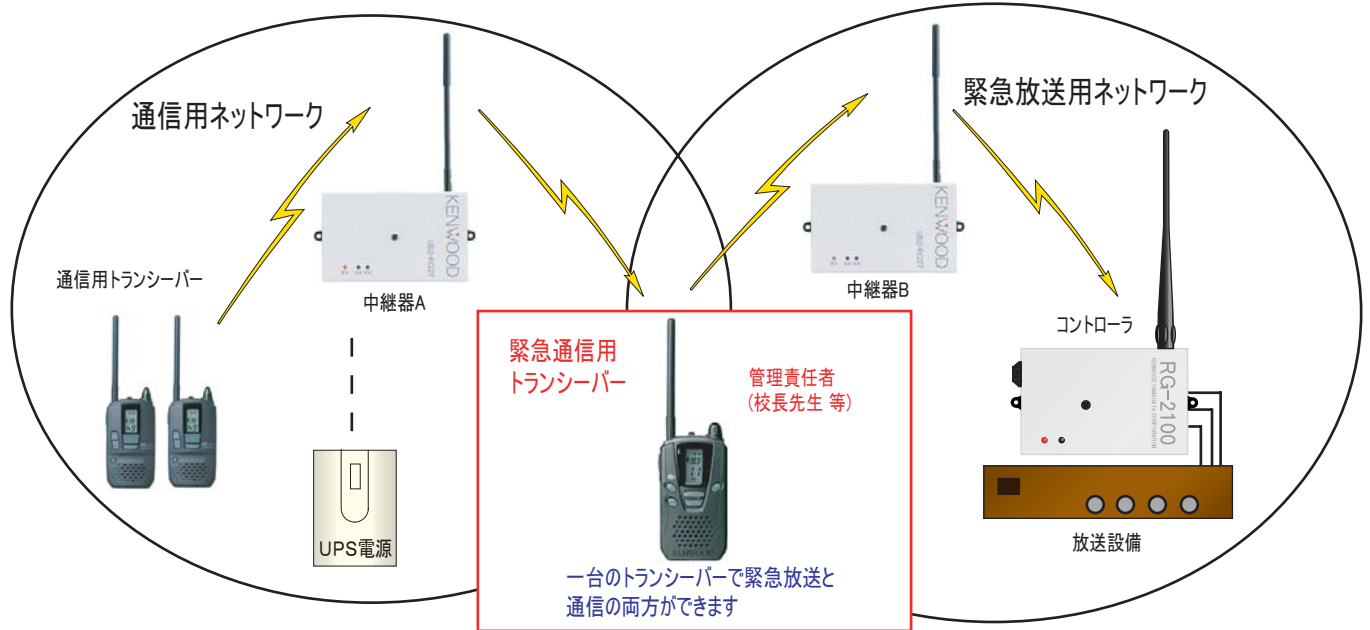

無線による緊急通信放送システム 2

文部科学省発行「学校安全管理に関する取組事例集」に導入校が紹介

“いざ”というとき頼りになる迅速な通信システムです

敷地内ならどの場所からでもトランシーバーで連絡・一斉放送できます

◎機動力があります

校内にいる人全員に同時に情報が伝えられるので、避難誘導などが素早くできます。移動しながら、状況の変化へ対応しながらの情報伝達が可能です。

◎いろいろできます

トランシーバー間の通信ができるため、普段の連絡用として使用できます。プールや体育館、グラウンドと職員室の連絡、運動会や文化祭などの行事、校外学習や遠足など校外でも活躍します。

◎低コストです

既存の放送設備をそのまま使用するため、新たな設備を必要としません。学校以外にも老人ホームや工場など、放送設備があれば何処でも使用可能です。

基本システム概略図 (設置校の具体例)

***** 基本システム機種構成例 *****

- 通信用トランシーバー ----- 10台
- 中継器(特定小電力中継器) ----- 2台
- 無停電電源装置 (UPS電源) ----- 1台
- 緊急通信用トランシーバー ----- 1台
- 放送設備コントローラー (RG-2100) ----- 1台
- 工事・事前調査費用 ----- 1式

- ※ トランシーバー台数は使用状況に応じて選べます。増設も工事は不要です。
- ※ 各種放送設備メーカーに対応可能です。
- ※ 特定小電力トランシーバーを使用しているため、無線免許資格は不要で、ランニングコストもかかりません。
- ※ 運用方法に応じ、2種類のトランシーバーを自由に組み合わせてシステムの構築が可能です。

別売の自動通報端末を組み合わせると...

メッセージを自由に録音できます。

授業中に侵入者と遭遇し、助けを求められないとき...

机の下に自動通報用のスイッチを設置し、録音メッセージをトランシーバーに自動通報したり、メッセージを自動で校内放送することができます。

注意

● 正しく安全にお使いいただくため、ご使用前に必ず「取扱説明書」と「安全上のご注意」をよくお読みください。

- 定格・意匠・仕様は改善のため、予告無く変更する場合があります。
- このカタログに掲載した製品写真は、撮影上および印刷上の条件により、実際の色と異なる場合があります。